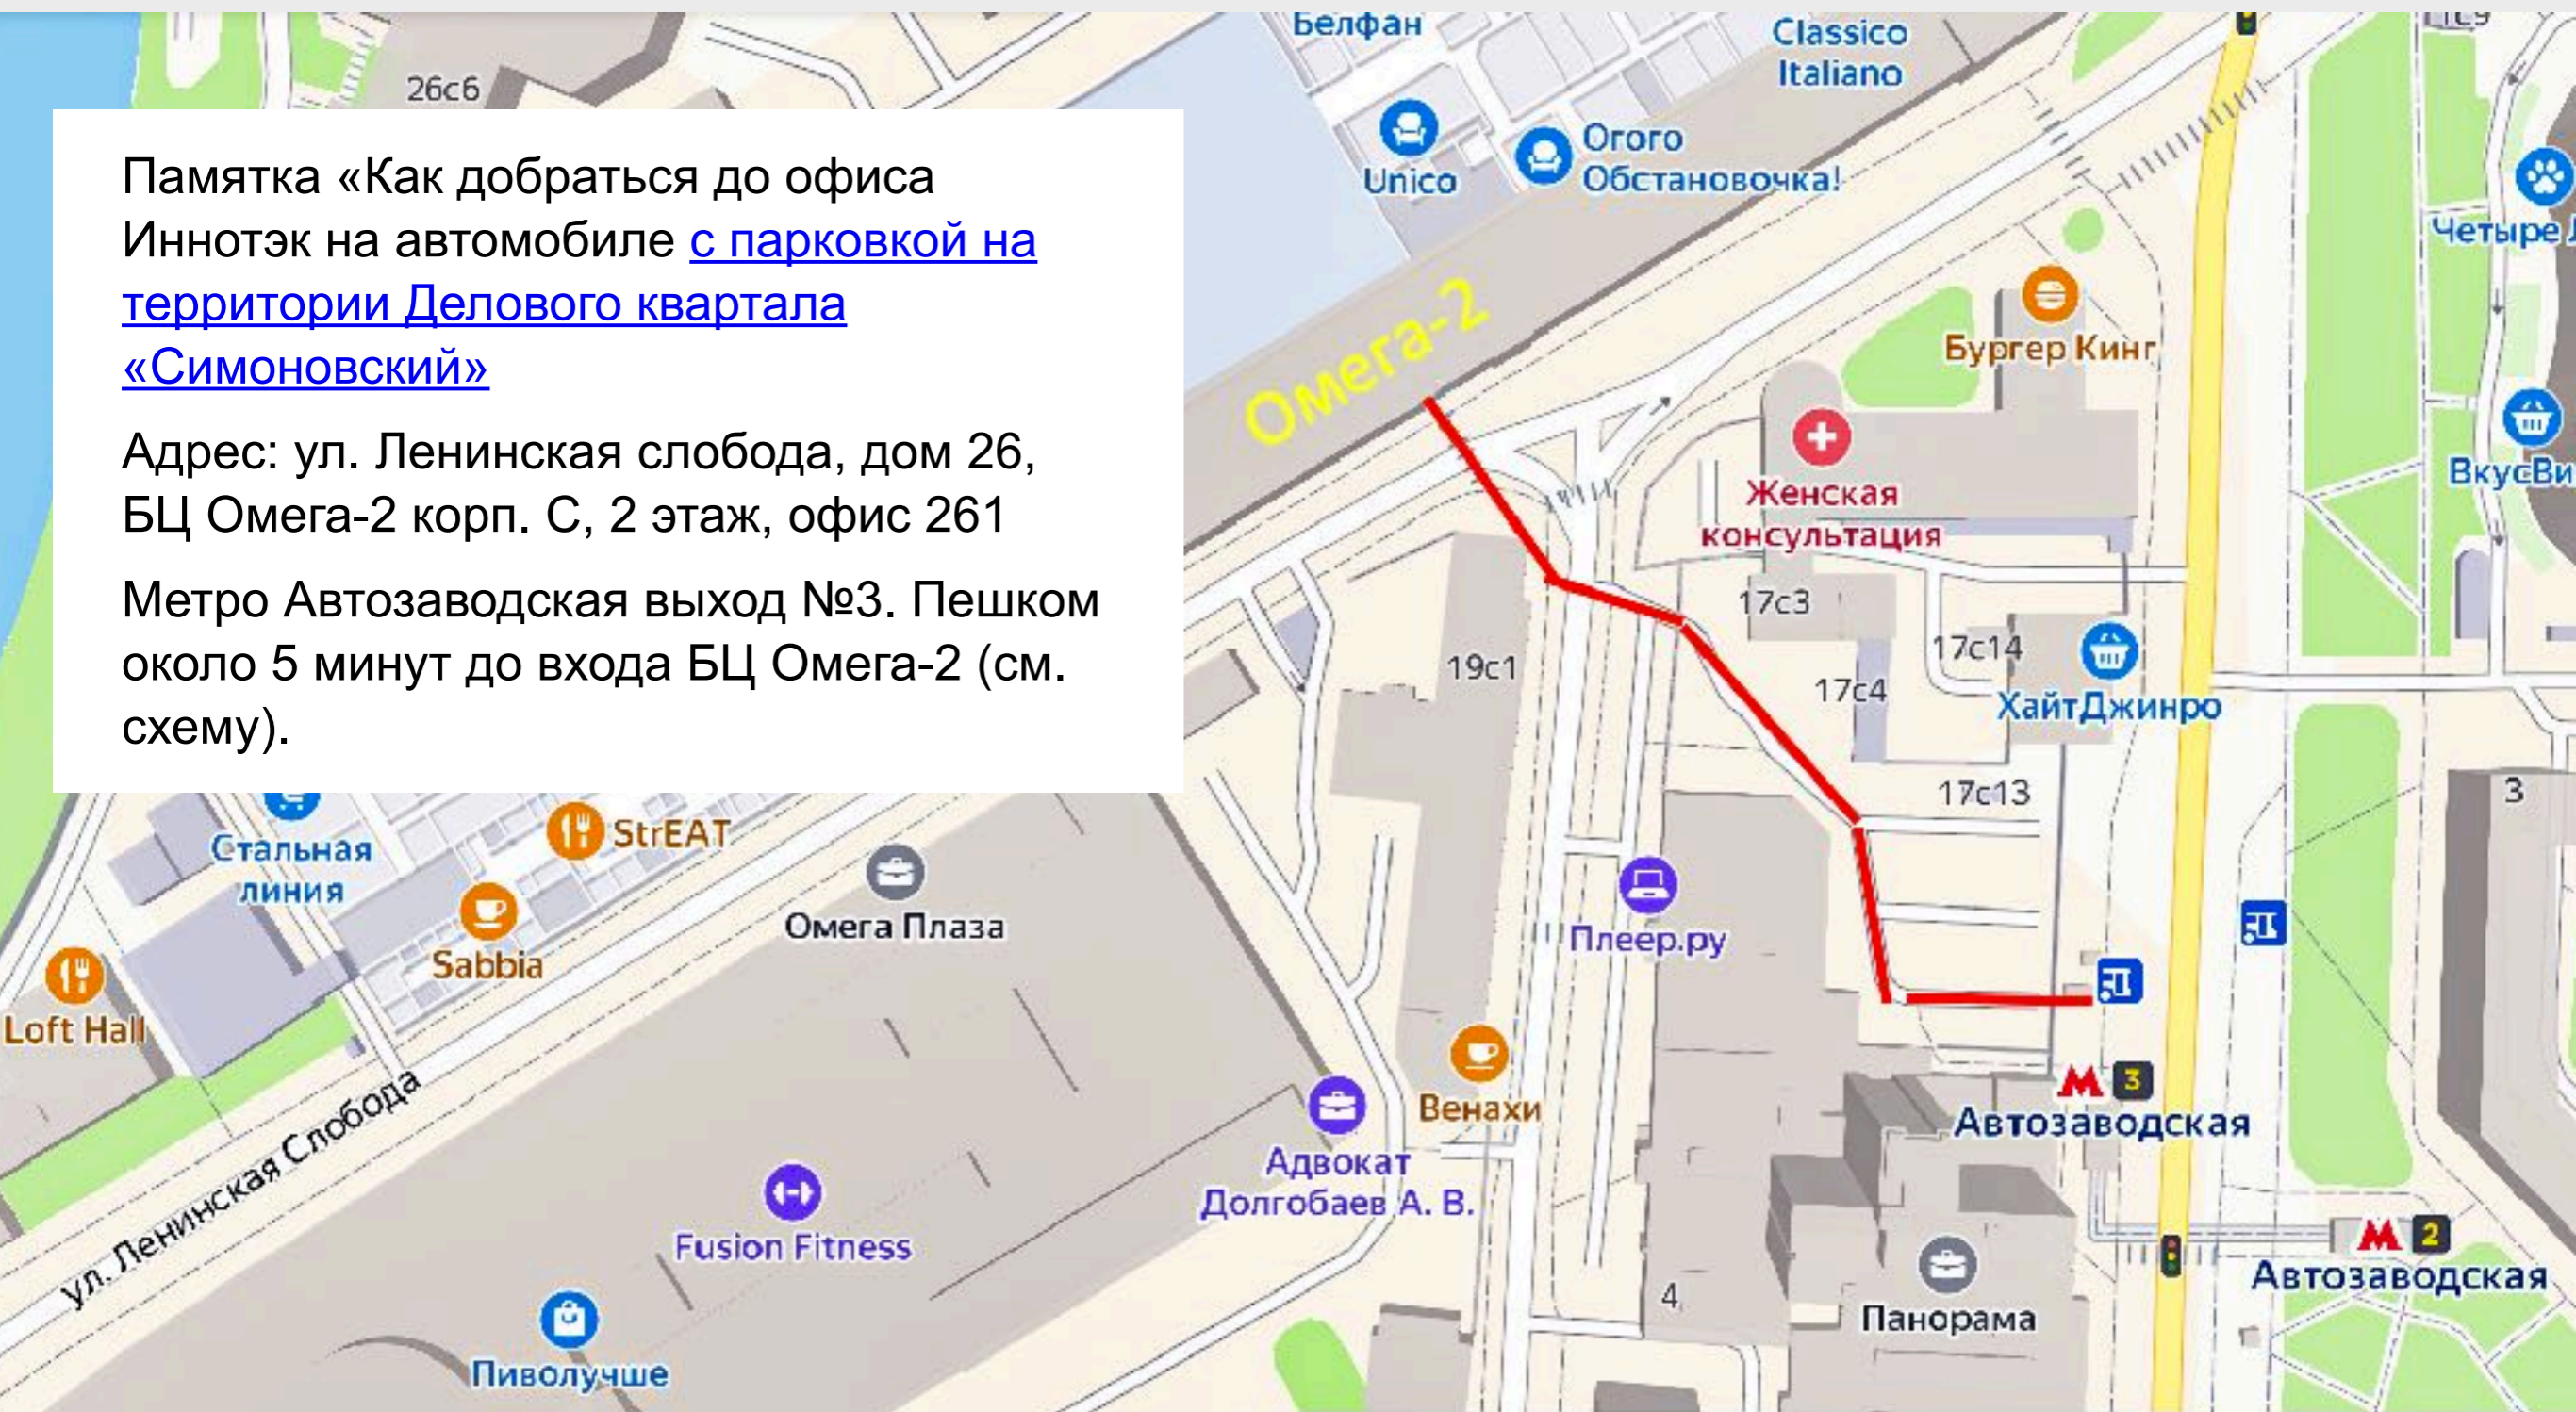

Памятка

Как добраться до офиса Иннотэк пешком

Памятка «Как добраться до офиса Иннотэк на автомобиле [с парковкой на территории Делового квартала «Симоновский»](#)»

Адрес: ул. Ленинская слобода, дом 26, БЦ Омега-2 корп. С, 2 этаж, офис 261

Метро Автозаводская выход №3. Пешком около 5 минут до входа БЦ Омега-2 (см. схему).

Памятка

Как добраться до офиса Иннотэк пешком

Памятка «Как добраться до офиса Иннотэк на автомобиле [с парковкой на территории Делового квартала «Симоновский»](#)»

Адрес: ул. Ленинская слобода, дом 26, БЦ Омега-2 корп. С, 2 этаж, офис 261

Метро Автозаводская выход №3. Пешком около 5 минут до входа БЦ Омега-2 (см. схему).

Памятка

Как добраться до офиса Иннотэк пешком