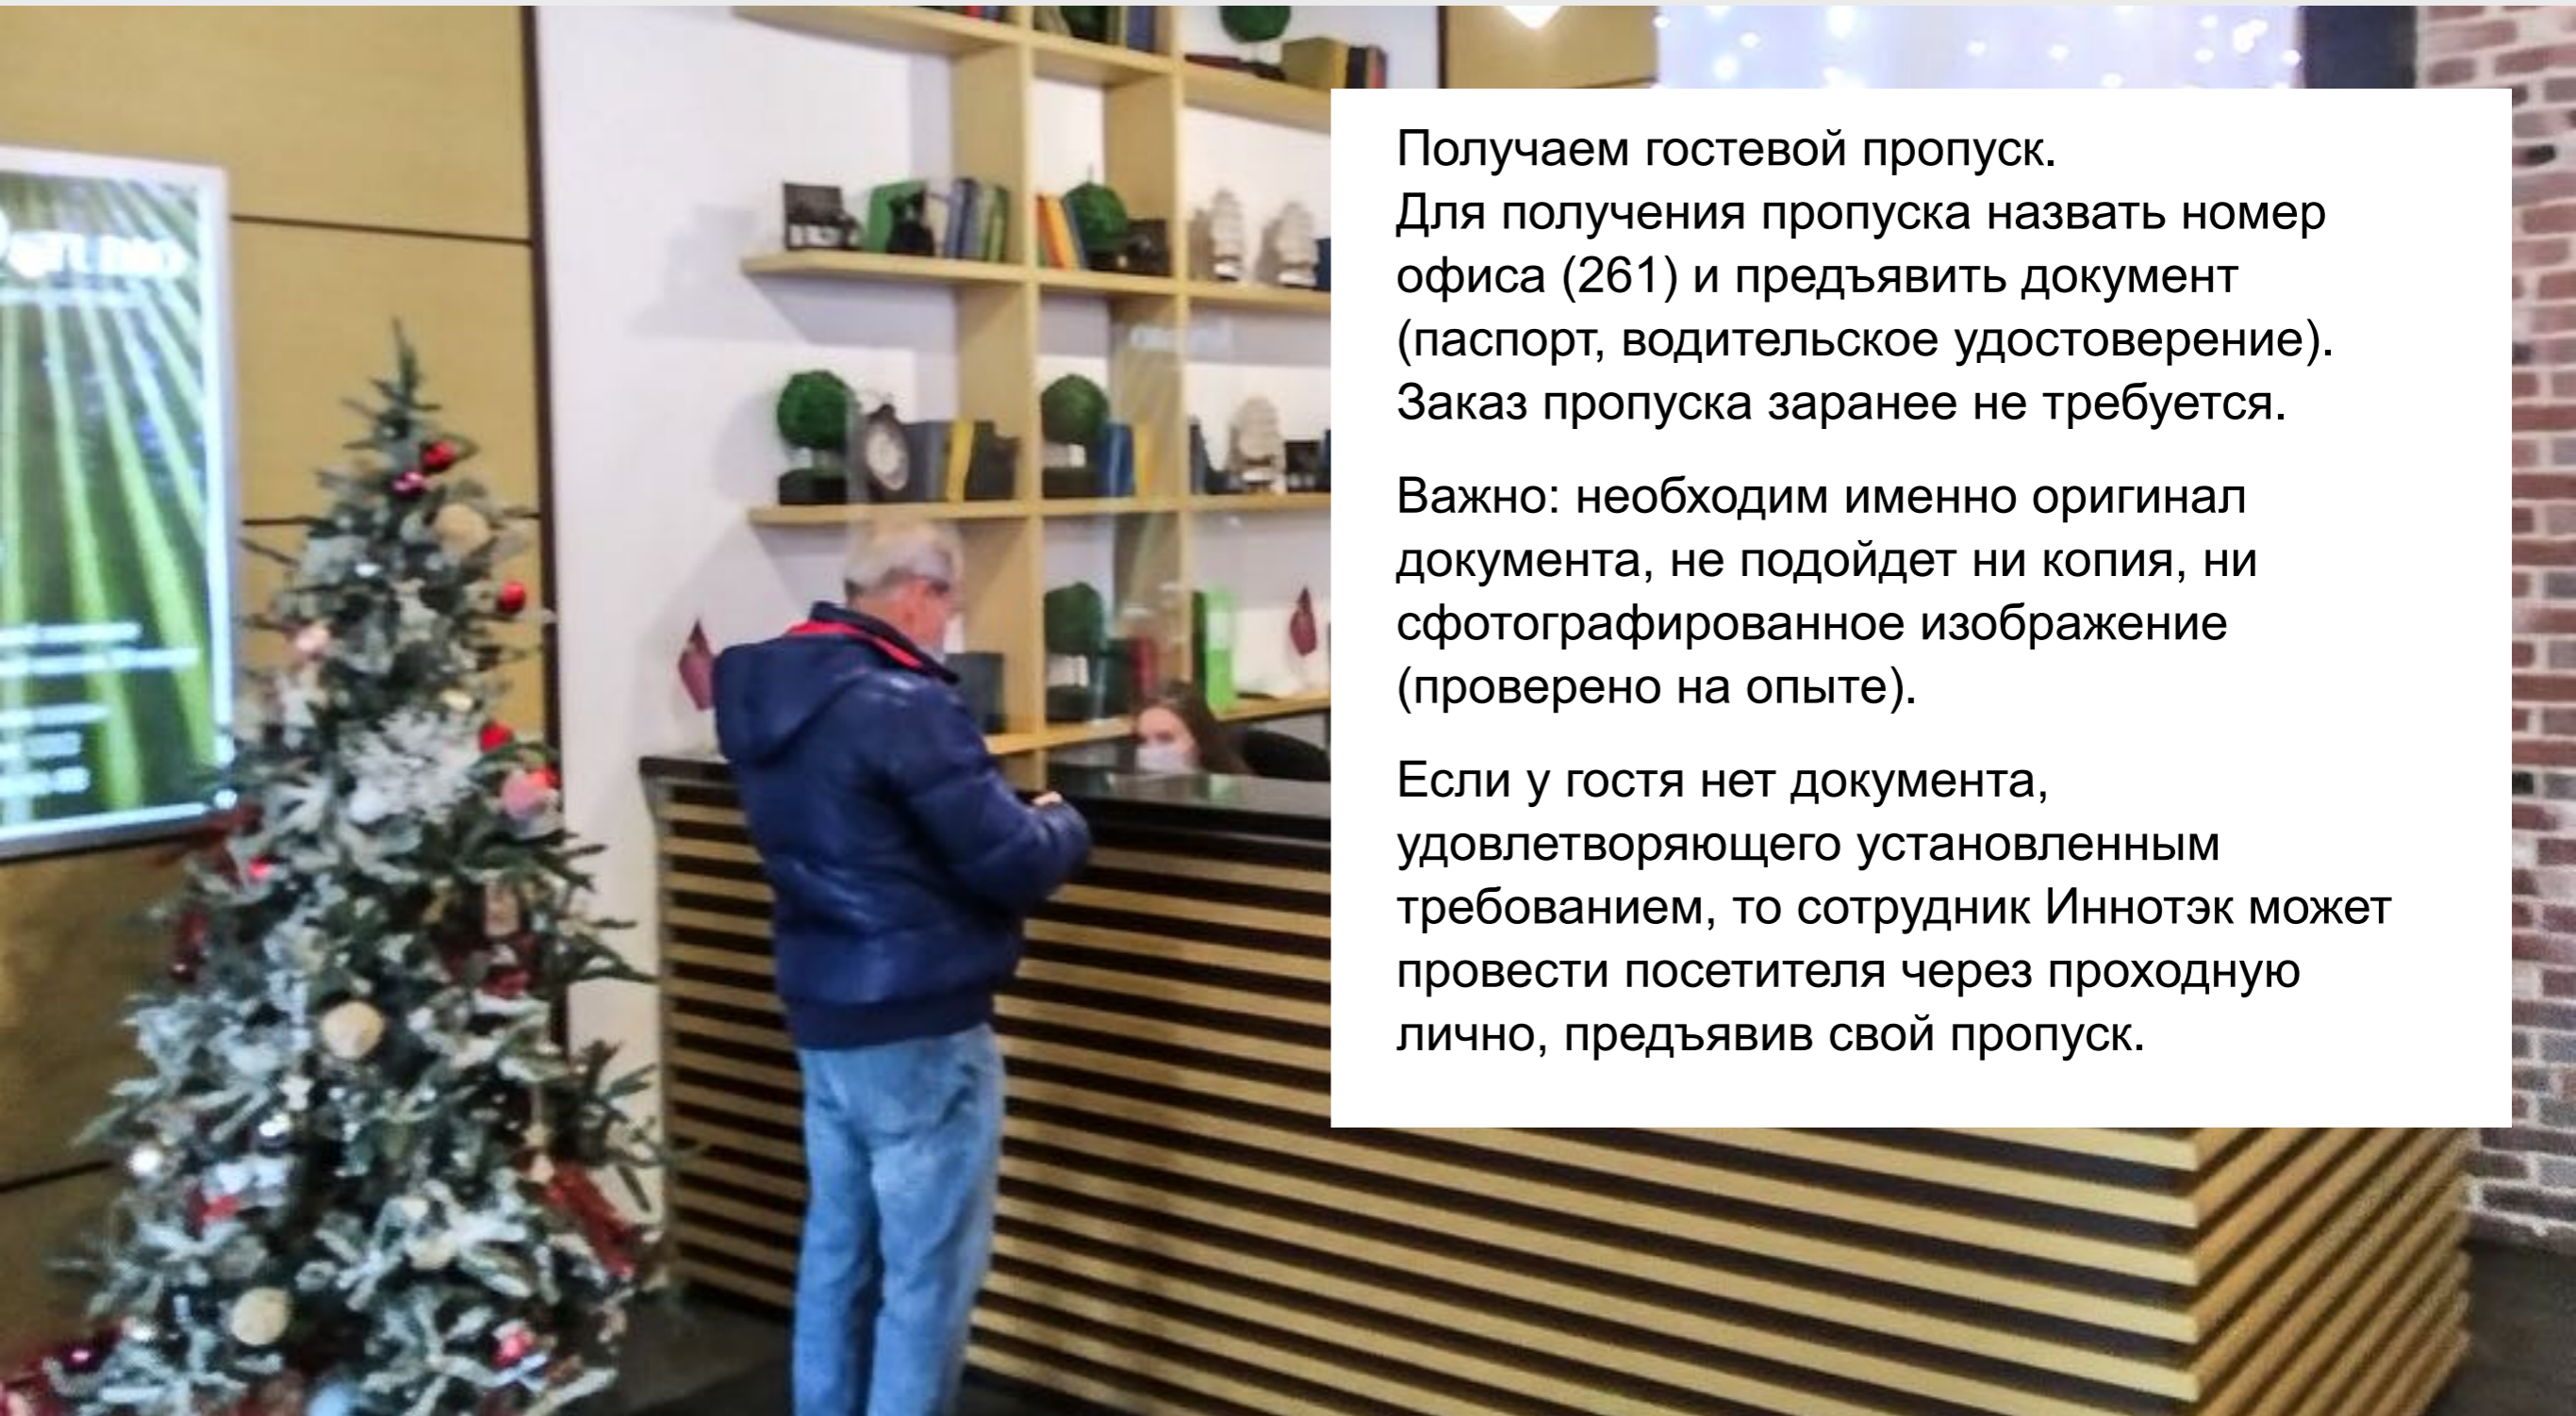

Памятка

Как добраться до офиса Иннотэк пешком

Получаем гостевой пропуск.
Для получения пропуска назвать номер офиса (261) и предъявить документ (паспорт, водительское удостоверение).
Заказ пропуска заранее не требуется.

Важно: необходим именно оригинал документа, не подойдет ни копия, ни сфотографированное изображение (проверено на опыте).

Если у гостя нет документа, удовлетворяющего установленным требованиям, то сотрудник Иннотэк может провести посетителя через проходную лично, предъявив свой пропуск.